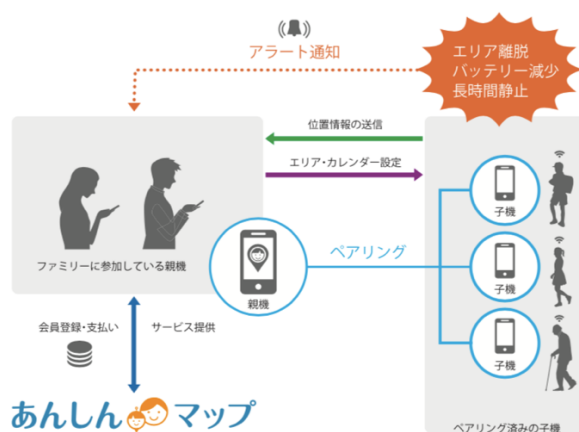

2018 年 12 月 3 日  
ソフィア総合研究所株式会社

子どもからお年寄りまで  
GPS で見守る IoT サービス「あんしんマップ」  
アプリ版リリースのお知らせ

インターネット関連事業を展開するソフィア総合研究所株式会社（本社：東京都新宿区、代表取締役社長：高橋 林広）は、子どもからお年寄りまで GPS を利用して見守る IoT サービス「あんしんマップ」のスマートフォンアプリ（iOS/Android）をリリースいたしました。

本アプリは見守る側のスマホと見守られる側の端末に 2 種類のアプリをインストールし、ペアリングして使用します。見守られる側のアプリをインストールした端末が GPS 情報を親機に発信することで、ペアリングされた親機は子機の現在位置を把握することができます。この他に、エリアを離脱したらアラートが飛ぶ機能や、バッテリー残量をお知らせする機能などがあります。

<利用イメージ>

本サービスでは今後、IoT 分野で注目されている LPWA デバイスの供給に向けて、電子機器メーカーとのアライアンスも進めております。最新の技術を導入したサービスとして一人でも多くのお客様に安全と安心を提供し、豊かな社会作りに貢献するサービスを目指して福祉施設や屋外商業施設を持つ法人や自治体向けに展開していく予定です。

## ■アプリの機能

- 1.子機がどこにいるのかりリアルタイムで何度でも確認できます。
- 2.設定したエリアを出たら通知を受け取れる「フェンス」機能があります。
- 3.フェンスはカレンダーと連動して設定できます。
- 4.ひとつのアカウントで兄弟や姉妹も同時にみまもることができます。
- 5.みまもる側も複数人に対応しているから家族で見守ることができます。
- 6.静止通知や過去の移動ルート確認など他にも便利な機能があります。